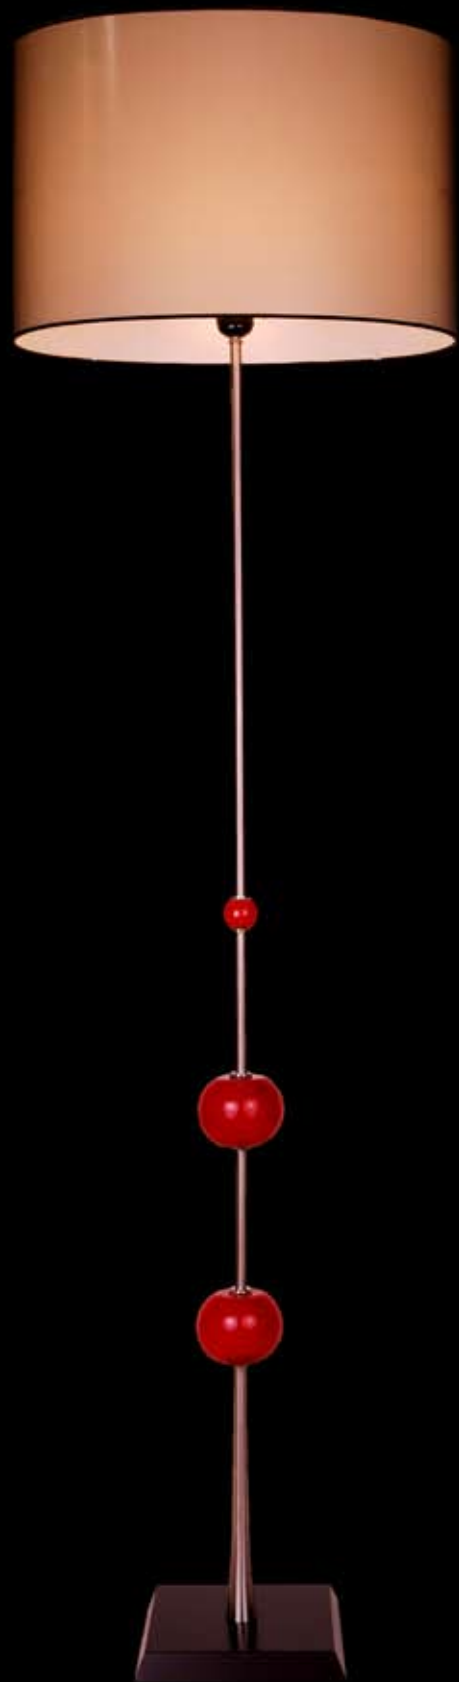

SA706QR08
□15x15x15cm C-8
H-155cm
1x60w E-27

SA706QR04
□15x15x15cm C-4
H-155cm
1x60w E-27

SA692QR12
□15x15x15cm C-12
H-155cm
1x60w E-27

SOPHIE

Pantalla disponible
en 24 colores

SA130CR
Ø 40x40cm
H-165cm
1x60w E-27

SA130CO
△ 50x9x17cm
H-155cm
1 x 60w E-27

TOWER

SA823C01
H-180cm C-1
Led

FLOCK

Pantalla disponible
en 24 colores

SA135CR
Ø40x40cm
H-165cm
1 x 100w E-27

OSCAR

Disponible en rojo y negro
Pantalla en 24 colores

SA776C21CR
Ø50x30cm
H-175cm
1x60w E-27

TROMPETA

Disponible en:

Pantalla en 24 colores

SA765CR
Ø40x30cm C-6
H-170cm
1x60w E-27

YORKER

Disponible en:

Pantalla en 24 colores

SA754CR
Ø 45x30cm C-36
H-160cm
1 x 60w E-27

LOMBARD

Disponibile en:

SA137CR
 Ø 45x30cm
 H-160cm
 1x100w E-27

FILIS

Disponibile en :

SA134TZ
 △ 35x25x25cm
 H-150cm
 1x60w E-27

ALEX